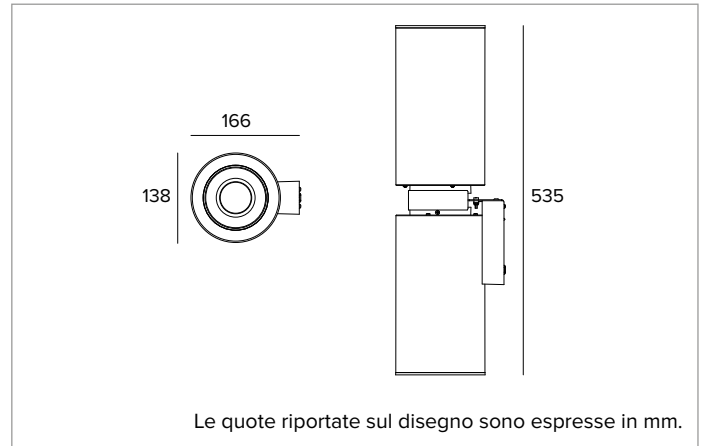

1T9754EL | CCTEVO TUBE 140 Parete

Apparecchio a parete per sorgenti LED ad emissione diretta/indiretta

		3500K	H(m)	D(m)	Emax(lx)
		Ra90		75°	
Fixture Power	26W	1	1.52	750	
Source Flux	3534lm	2	3.04	188	
Fixture Flux	1962lm	3	4.57	83	
Efficacy	75lm/W	4	6.09	47	
TS1541	I _{max} =241cd/klm	I _{max}	852cd	5	7.61
				30	

CCT nominale: 3500K

Durata utile (L80/B10): >50000h tq +25°C

CARATTERISTICHE ILLUMINOTECNICHE

Anello cut-off di rifinitura in materiale termoplastico. Ottica composta da riflettore termoplastico con finitura grigio metallizzato, schermo di chiusura in vetro sabbato temperato, recuperatore interno in termoplastico bianco ad elevata riflettanza.